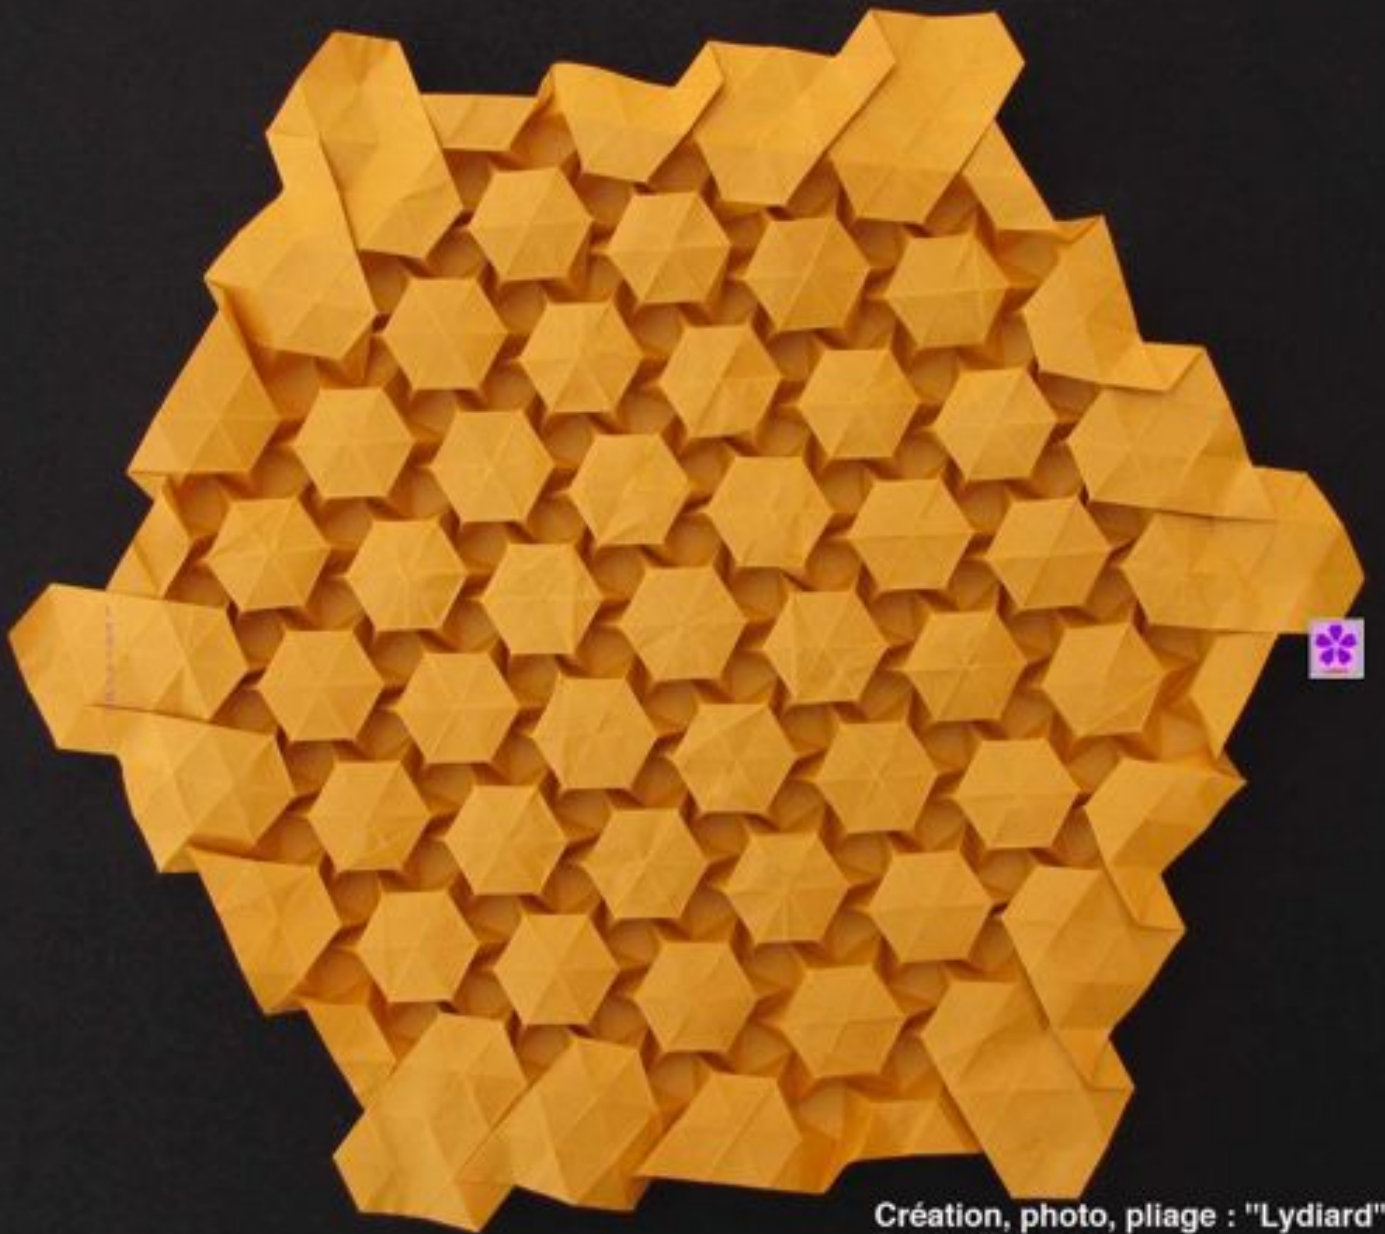

# Tutorial 1049

Lydia Diard

Recto 1049

Création, photo, pliage : "Lydiard"  
Papier Tant jaune  
Modèle fini : 33 cm.

# Crease Pattern 1049

Lydia Diard

—— Pli montagne, mountain fold.

- - - - Pli vallée, valley fold.

## Tutorial 1049

- 1-Faire un hexagone subdivisé en 16x16x16, 32x32x32, 48x48x48 ou etc.....
- 2- Pincer les plis comme indiqué ci dessus, le triangle doit réagir comme un twist.