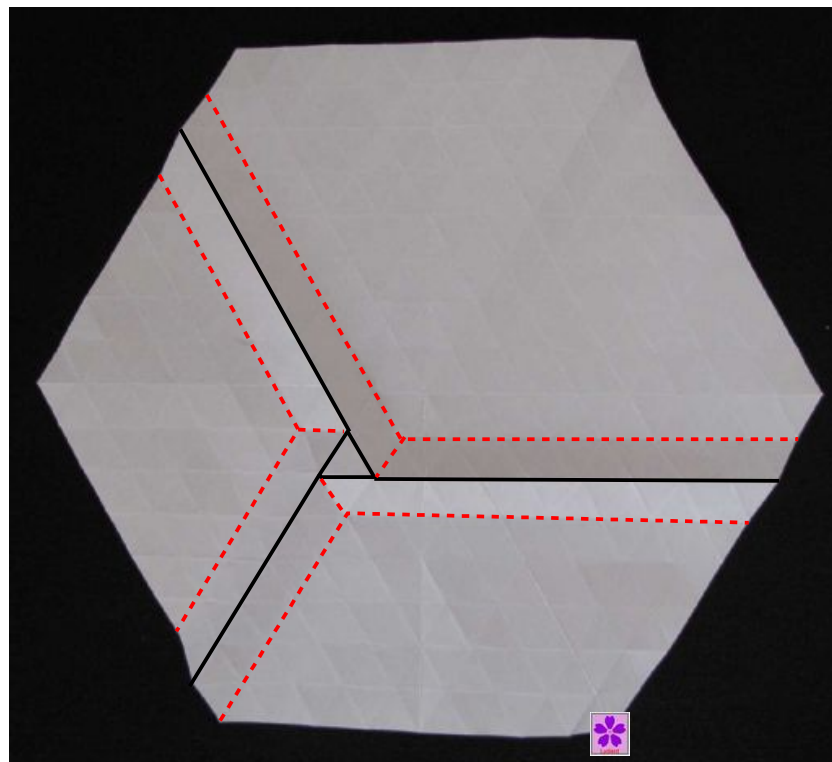

# Tutorial 1049

Lydia Diard

Recto 1049

Création, photo, pliage : "Lydiard"  
Papier Tant jaune  
Modèle fini : 33 cm.

# Crease Pattern 1049

Lydia Diard

—— Pli montagne, mountain fold.

- - - - Pli vallée, valley fold.

## Tutorial 1049

- 1-Faire un hexagone subdivisé en 16x16x16, 32x32x32, 48x48x48 ou etc.....
- 2- Pincer les plis comme indiqué ci dessus, le triangle doit réagir comme un twist.

# Tutorial 1049

Résultat du côté 1.

Résultat du côté 2.