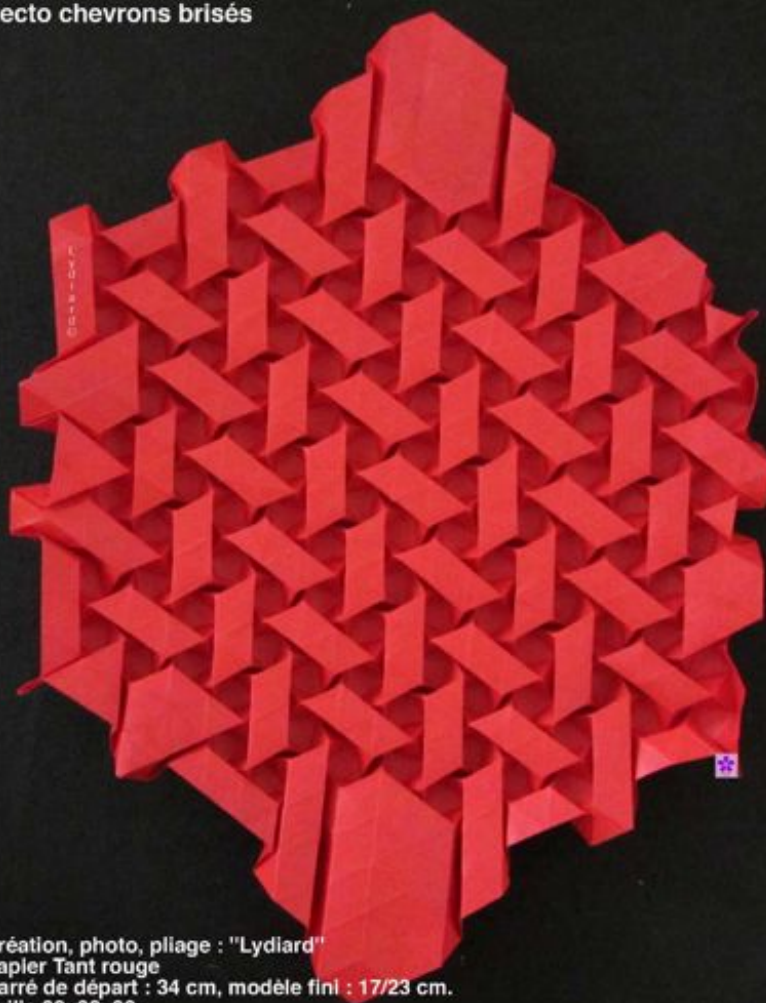

# Crease Pattern Chevrons brisés

Lydia Diard

—— Pli montagne, mountain fold.

- - - - Pli vallée, valley fold.

## Tutorial 1049 Chevrons brisés

Recto chevrons brisés

Création, photo, pliage : "Lydiard"  
Papier Tant rouge  
Carré de départ : 34 cm, modèle fini : 17/23 cm.  
Grille 32x32x32

Verso chevrons brisés

Création, photo, pliage : "Lydiard"  
Papier Tant rouge  
Carré de départ : 34 cm, modèle fini : 17/23 cm.  
Grille 32x32x32