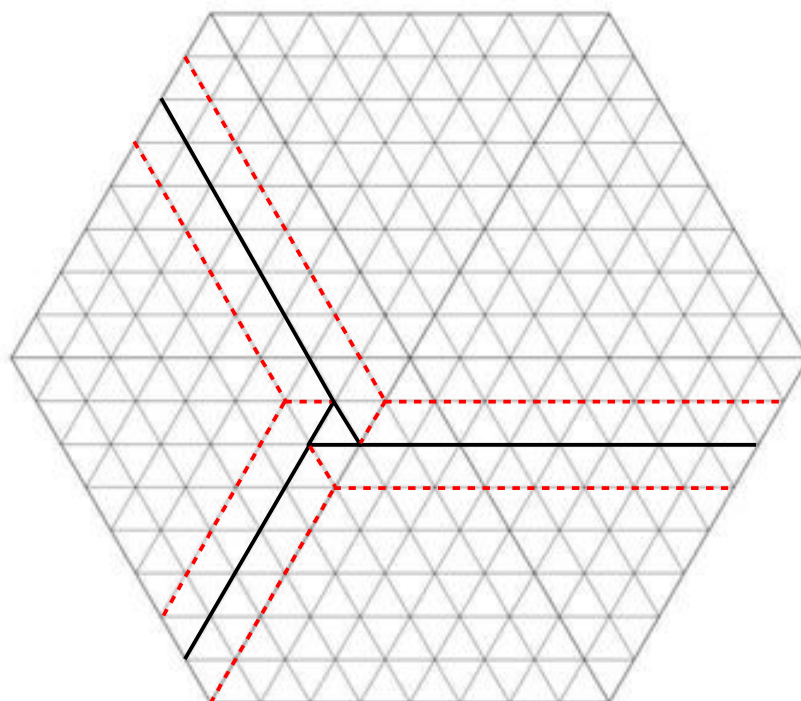

# Tutorial 1049

Lydia Diard

Recto 1049

Création, photo, pliage : "Lydiard"  
Papier Tant jaune  
Modèle fini : 33 cm.

# Crease Pattern 1049

Lydia Diard

—— Pli montagne, mountain fold.

- - - - Pli vallée, valley fold.

## Tutorial 1049

- 1-Faire un hexagone subdivisé en 16x16x16, 32x32x32, 48x48x48 ou etc.....
- 2- Pincer les plis comme indiqué ci dessus, le triangle doit réagir comme un twist.

# Tutorial 1049

Résultat du côté 1.

Résultat du côté 2.