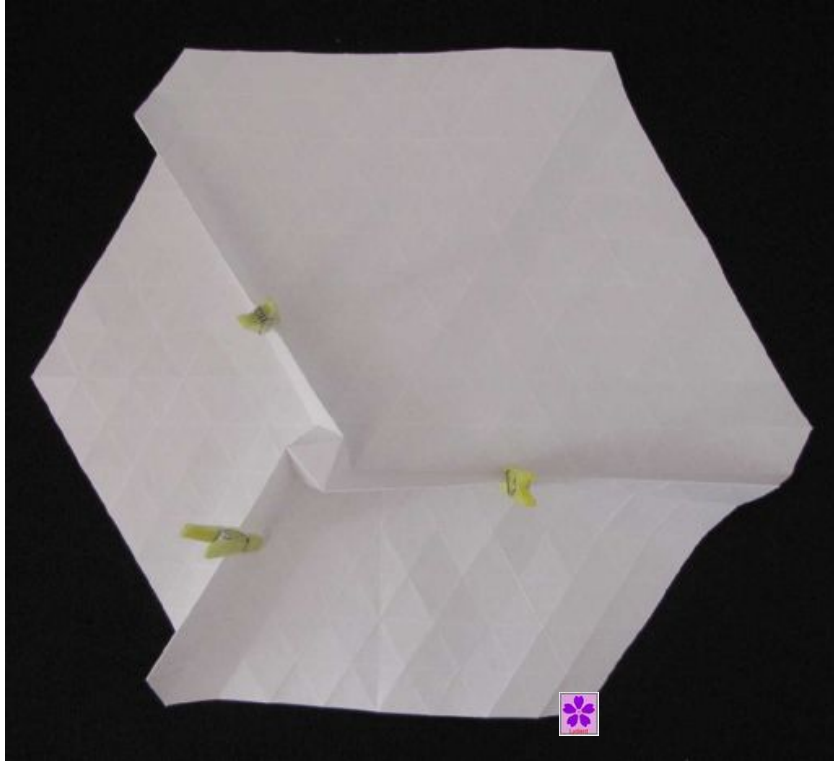

Tutorial 1049

Résultat du côté 1.